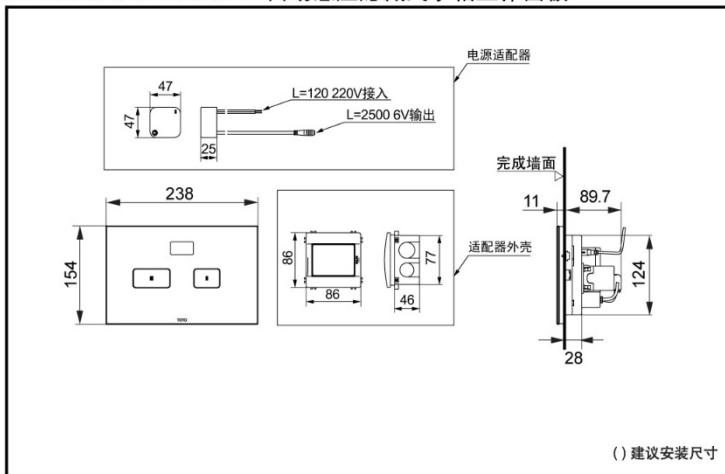

MB008W(白色)

MB008B(黑色)

产品特点

- 自动感应排水,不需任何操作。
- 自动识别大小排需求,节约用水。
- 手动排手功能,满足更多使用需求。
- 钢化玻璃面板高端上档次,外观时尚,造型新颖。

MB008B/MB008W 自动感应隐蔽式水箱工作面板

*TOTO公司保留对其产品规格和尺寸更改的权利。届时,恕不另行通知。

*TOTO公司保留对其产品规格和尺寸更改的权利。届时,恕不另行通知。

产品规格

产品尺寸 : 238*154*101mm

其他

推荐搭配 :

专配感应水箱:WH099/WH090