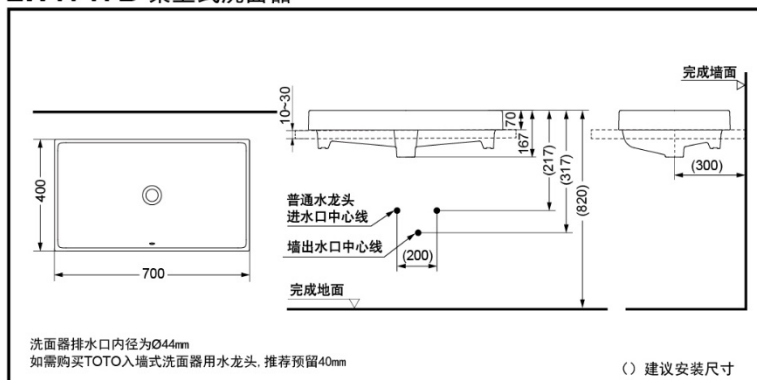

TOTO

桌上式洗面器

LW1717B

LW1717B

纳米抗
污釉面
技术

产品特点

- 简洁直接的几何造型，用干练的线条勾勒出典雅的高档卫浴空间。
- 大尺寸桌上盆设计，豪华时尚。
- 更窄的精致边缘，更大的脸盆容积。
- 薄型外观，深埋入盆体，不易溅水。
- 采用智洁技术，超越纳米尺度的超平滑表面，不给污垢以容纳的空隙，污垢难以黏附，清洁更为轻松。不必使用过多的水和清洁剂。

LW1717B 桌上式洗面器

*TOTO公司保留对其产品规格和尺寸更改的权利。届时，恕不另行通知。

*TOTO公司保留对其产品规格和尺寸更改的权利。届时，恕不另行通知

产品规格

产品尺寸：700*400*167mm

实际容量：9.6L

其他

推荐搭配：

古典龙头：DL367-1/DLB202
DLB202A