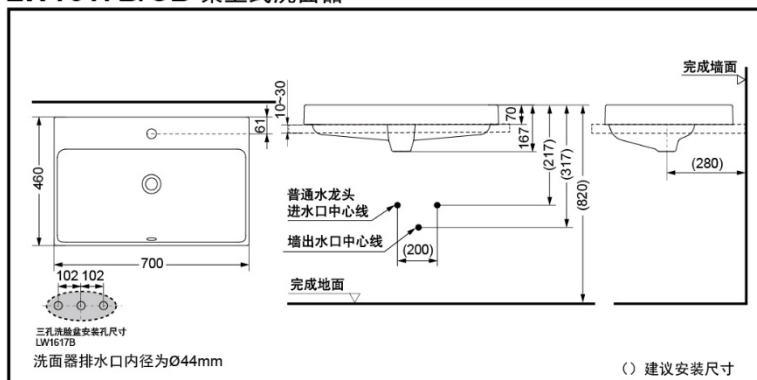

TOTO

桌上式洗面器

LW1617B(8英寸水龙头用)
LW1617CB(单孔水龙头用)

纳米抗污
釉面技术

LW1617B/CB 桌上式洗面器

*TOTO公司保留对其产品规格和尺寸更改的权利。届时，恕不另行通知。

*TOTO公司保留对其产品规格和尺寸更改的权利。届时，恕不另行通知

LW1617B
LW1617CB

产品特点

- 简洁直接的几何造型，用干练的线条勾勒出典雅的高档卫浴空间。
- 大尺寸桌上盆设计，豪华时尚。
- 更窄的精致边缘，更大的脸盆容积。
- 薄型外观，深埋入盆体，不易溅水。
- 采用智洁技术，超越纳米尺度的超平滑表面，不给污垢以容纳的空隙，污垢难以黏附，清洁更为轻松。不必使用过多的水和清洁剂。

产品规格

产品尺寸: 700*460*70mm
实际容量: 8.2L

其他

推荐搭配:

古典龙头:DL367/DL224/DL224A
现代龙头:DL368/DL369/DL226R
/DL370R/DL225S