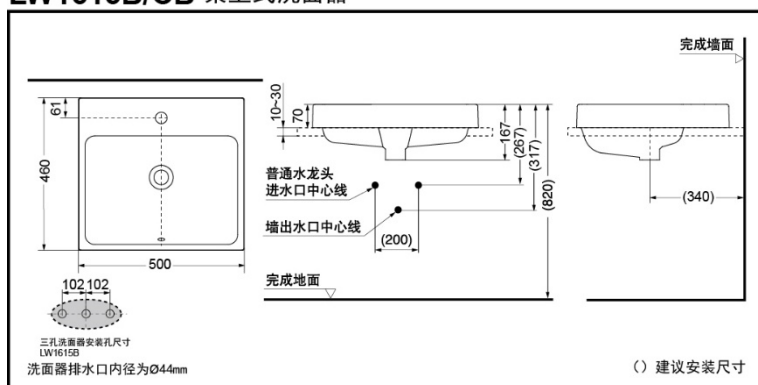

TOTO

桌上式洗面器

LW1615B(8英寸水龙头用)
LW1615CB(单孔水龙头用)

纳米抗污
釉面技术

LW1615B/CB 桌上式洗面器

*TOTO公司保留对其产品规格和尺寸更改的权利。届时，恕不另行通知。

*TOTO公司保留对其产品规格和尺寸更改的权利。届时，恕不另行通知

LW1615B
LW1615CB

产品特点

- 简洁优美的矩形几何形态，营造简约、时尚的卫浴空间。
- 更窄的精致边缘，更大的脸盆容积。
- 薄型外观，深埋入盆体，不易溅水。
- 采用智洁技术，超越纳米尺度的超平滑表面，不给污垢以容纳的空隙，污垢难以黏附，清洁更为轻松。不必使用过多的水和清洁剂。

产品规格

产品尺寸: 500*460*70mm
实际容量: 5L

其他

推荐搭配:

古典龙头:DL367/DL224/DL224A
现代龙头:DL368/DL369/DL226R
DL370R/DL225S