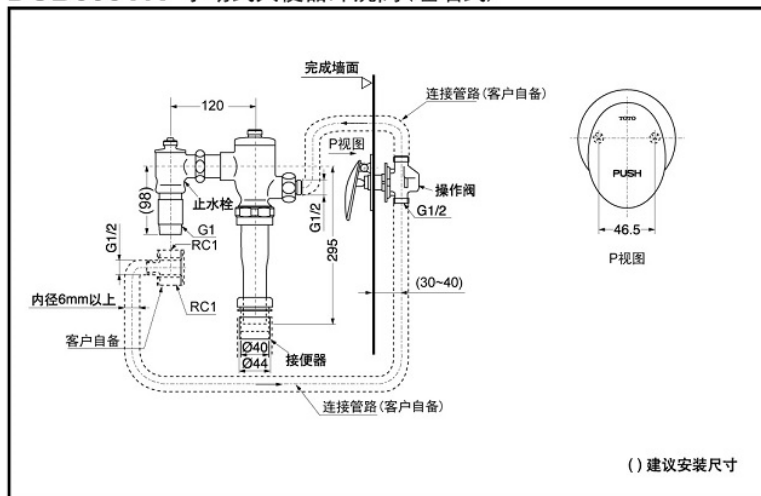

DCB603VR

外端控制阀

产品特点

- 隐蔽式手动冲洗阀，不占用更多空间。
- 冲洗阀式产品，免去了水箱蓄水的时间，可连续使用，适合公共场所。
- 青铜材质，耐腐蚀性强。
- 操作部不单可装在便器左右两侧，还能装在后侧，方便操作。
- 可对应后进水式坐便器，蹲便器。

DCB603VR 手动式大便器冲洗阀(埋墙式)

*TOTO公司保留对其产品规格和尺寸更改的权利。届时，恕不另行通知

产品规格

- 冲水量：8L
- 水效等级：5级
- 进水要求：
0.07MPa(动压) ~ 0.75MPa(静压)