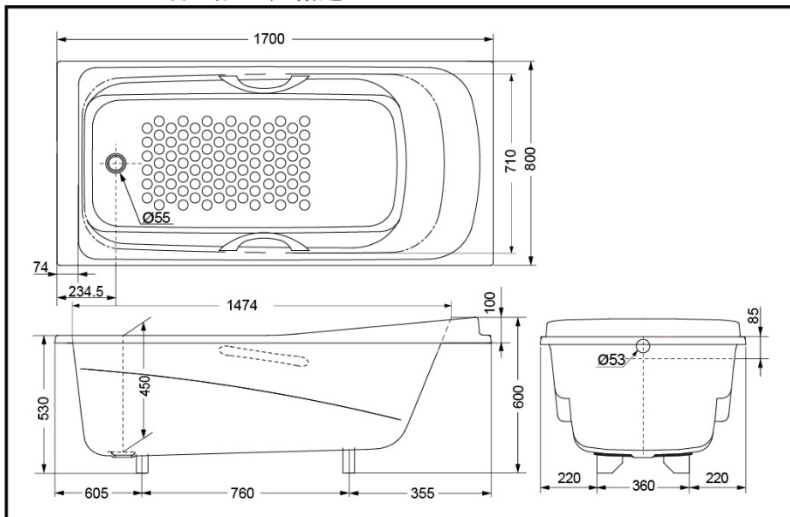

### 产品特点

- 简约又不失时尚的外形设计，即没有哗众取宠的炫耀，也没有墨守成规的守旧，使您的选择更加独具慧眼。
- 新式台阶和靠枕设计，使得沐浴更多舒适享受。
- 普通缸、扶手缸多品番可供选择，总有一款适合您。

PPY1760P  
PPY1760HP 珠光浴缸 无裙边

\*TOTO公司保留对其产品规格和尺寸更改的权利。届时，恕不另行通知。

### 产品规格

产品尺寸：1700\*800\*600mm  
实际容量：256L