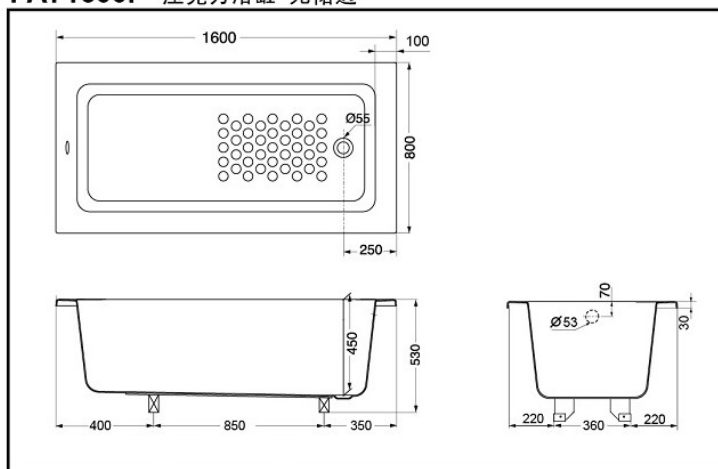

PAY1600P

产品特点

- 压克力材质，坚固耐用。
- 底部防滑纹加工，使用安心。

PAY1600P 压克力浴缸 无裙边

*TOTO公司保留对其产品规格和尺寸更改的权利。届时，恕不另行通知

产品规格

产品尺寸：1600*800*530mm
实际容量：226L

其他