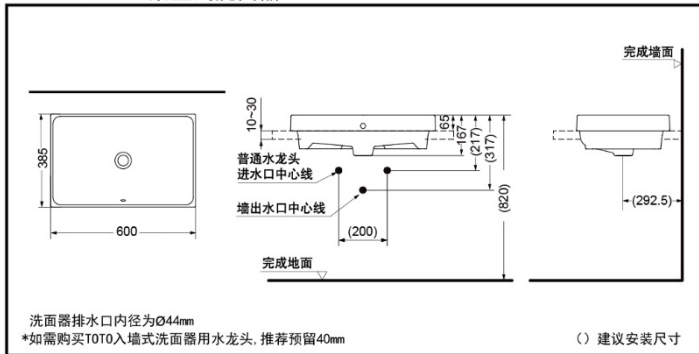

TOTO

桌上式洗面器

LW1716B

LW1716B

产品特点

- 简洁直接的几何造型，用干练的线条勾勒出典雅的高档卫浴空间。
- 大尺寸桌上盆设计，豪华时尚。
- 更窄的精致边缘，更大的脸盆容积。
- 薄型外观，深埋入盆体，不易溅水。
- 采用智洁技术，超越纳米尺度的超平滑表面，不给污垢以容纳的空隙，污垢难以黏附，清洁更为轻松。不必使用过多的水和清洁剂。

LW1716B 桌上式洗面器

*TOTO公司保留对其产品规格和尺寸更改的权利。届时，恕不另行通知。

*TOTO公司保留对其产品规格和尺寸更改的权利。届时，恕不另行通知

产品规格

产品尺寸：600*385*167mm

实际容量：8.7L

其他

推荐搭配：

古典龙头：DL367-1/DLB202

DLB202A