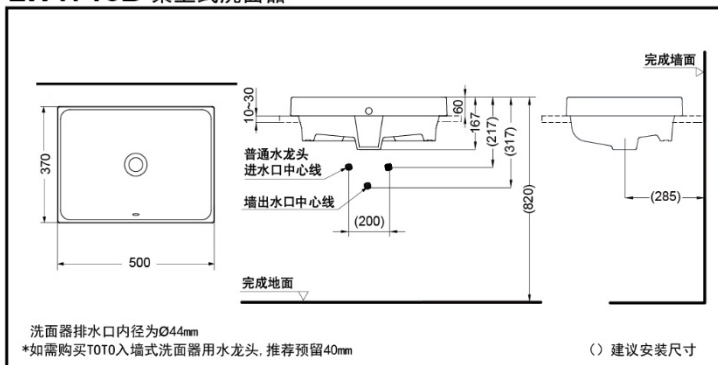

LW1715B 桌上式洗面器

*TOTO公司保留对其产品规格和尺寸更改的权利。届时，恕不另行通知。

*TOTO公司保留对其产品规格和尺寸更改的权利。届时，恕不另行通知

产品特点

- 简洁优美的矩形几何形态，营造简约、时尚的卫浴空间。
- 更窄的精致边缘，更大的脸盆容积。
- 薄型外观，深埋入盆体，不易溅水。
- 采用智洁技术，超越纳米尺度的超平滑表面，不给污垢以容纳的空隙，污垢难以黏附，清洁更为轻松。不必使用过多的水和清洁剂。

产品规格

产品尺寸: 500*370*167mm
实际容量: 7.0L

其他

推荐搭配:

古典龙头: DL367-1/DLB202
DLB202A

现代龙头: DL369-1/DLB309-1
DL370R/DLB310-1/DL368-1