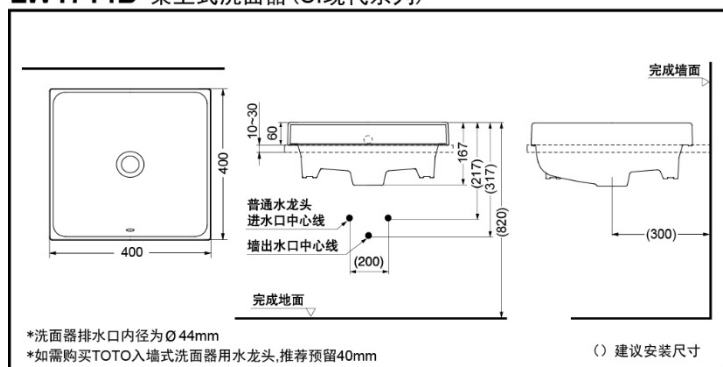

LW1714B 桌上式洗面器 (CI现代系列)

*TOTO公司保留对其产品规格和尺寸更改的权利。届时，恕不另行通知。

*TOTO公司保留对其产品规格和尺寸更改的权利。届时，恕不另行通知

产品特点

- 简洁优美的矩形几何形态，营造简约、时尚的卫浴空间。
- 薄型外观，深埋入盆体，不易溅水。
- 采用智洁技术，超越纳米尺度的超平滑表面，不给污垢以容纳的空隙，污垢难以黏附，清洁更为轻松。不必使用过多的水和清洁剂。

产品规格

产品尺寸：400*400*60mm
实际容量：5L

其他

产品系列：CI现代系列

推荐搭配：

现代龙头：DL369-1/DL370R/
DLB310-1/DLB309-1/DL368-1