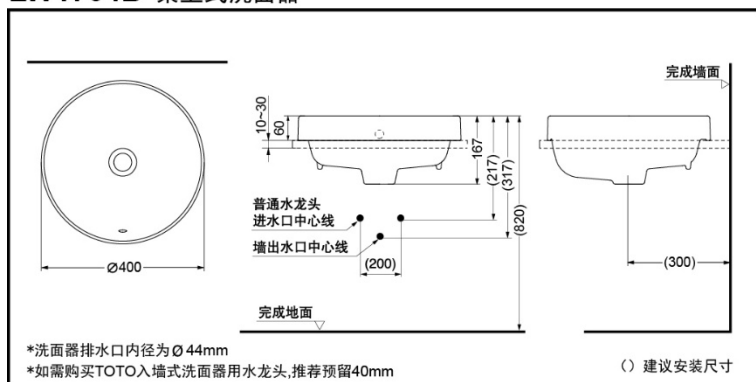

## 桌上式洗面器

LW1704B

LW1704B

纳米抗  
污釉面  
技术

LW1704B 桌上式洗面器

\*TOTO公司保留对其产品规格和尺寸更改的权利。届时，恕不另行通知。

\*TOTO公司保留对其产品规格和尺寸更改的权利。届时，恕不另行通知

### 产品特点

- 外形紧凑圆润，桌上式造型时尚雅致。
- 薄型外观，深埋入盆体，不易溅水。
- 采用智洁技术，超越纳米尺度的超平滑表面，不给污垢以容纳的空隙，污垢难以黏附，清洁更为轻松。不必使用过多的水和清洁剂。

### 产品规格

产品尺寸： $\varnothing 400 \times 60\text{mm}$   
实际容量：4L