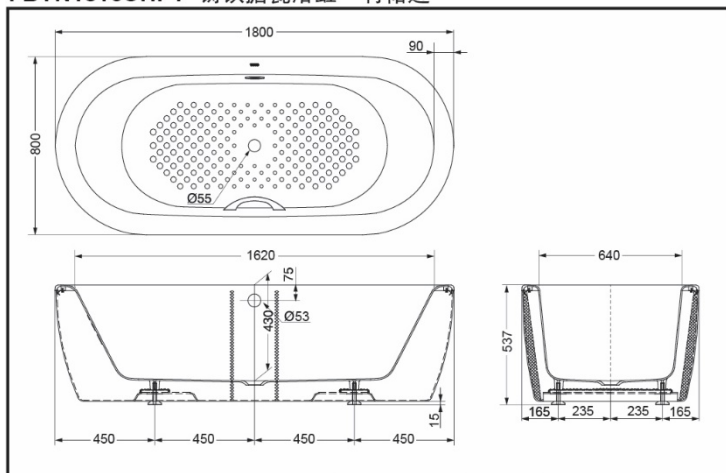

FBYN1816CPT (无扶手)
FBYN1816CHPT (配扶手)

产品特点

- 时尚的简约形外观，浴缸圆弧变小使浴缸轮廓更加分明。
- 新款型一体式裙板，浴缸与裙板浑然一体，更加美观。
- 新款简约时尚的扶手，整体外观采用流线型设计，充满活力。
- 浴缸表面光泽度高，污垢难以黏附，清洁更为轻松。
- 浴缸底部有防滑加工处理。

FBYN1816CPT
FBYN1816CHPT 铸铁搪瓷浴缸 有裙边

*TOTO公司保留对其产品规格和尺寸更改的权利。届时，恕不另行通知。

*TOTO公司保留对其产品规格和尺寸更改的权利。届时，恕不另行通知。

产品规格

产品尺寸：1800*800*537mm
满水容量：210L