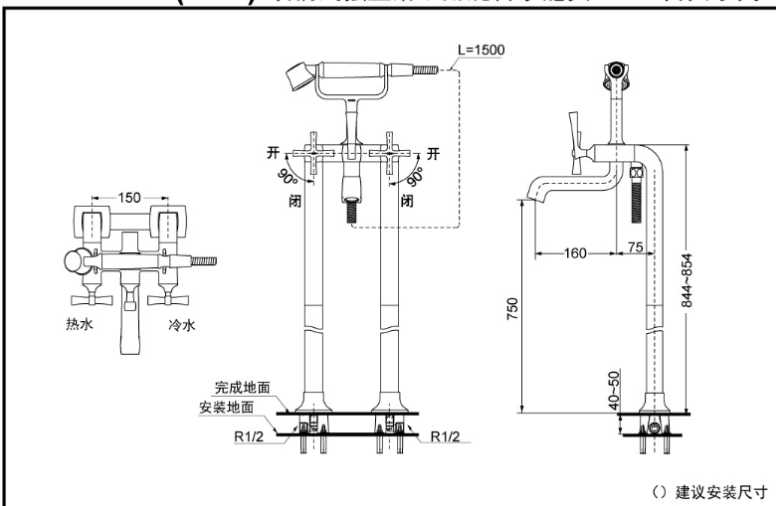

TOTO

双柄式独立浴缸用混合水龙头

DM209CF(镀铬)
DM209CF#PG(金色)

DM209ACF(镀铬)
DM209ACF#PG(金色)

DM209CF
DM209CF#PG
DM209ACF
DM209ACF#PG

产品特点

- 流畅的线条与曲面感性而柔美，呈现出古典风格。
- 杠杆式把手简洁大气；十字式把手经典优雅。
- 独特的整流吐水，出水流畅，水流劲中带柔。

DM209CF(#PG) 双柄式独立浴缸用混合水龙头 (CII古典系列)

DM209ACF(#PG) 双柄式独立浴缸用混合水龙头 (CII古典系列)

产品规格

进水要求：
0.05MPa(动压)~0.75MPa(静压)

其他

产品系列：CII古典系列

*TOTO公司保留对其产品规格和尺寸更改的权利。届时，恕不另行通知