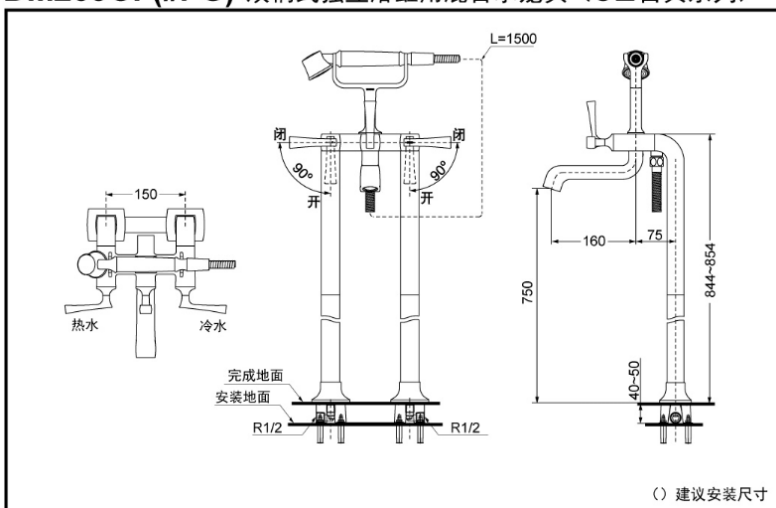

TOTO

双柄式独立浴缸用混合水龙头

DM209CF(镀铬)
DM209CF#PG(金色)

DM209ACF(镀铬)
DM209ACF#PG(金色)

DM209CF
DM209CF#PG
DM209ACF
DM209ACF#PG

产品特点

- 流畅的线条与曲面感性而柔美，呈现出古典风格。
- 杠杆式把手简洁大气；十字式把手经典优雅。
- 独特的整流吐水，出水流畅，水流劲中带柔。

DM209CF(#PG) 双柄式独立浴缸用混合水龙头 (CII古典系列)

DM209ACF(#PG) 双柄式独立浴缸用混合水龙头 (CII古典系列)

产品规格

进水要求：
0.05MPa(动压)~0.75MPa(静压)

其他

产品系列：CII古典系列

*TOTO公司保留对其产品规格和尺寸更改的权利。届时，恕不另行通知