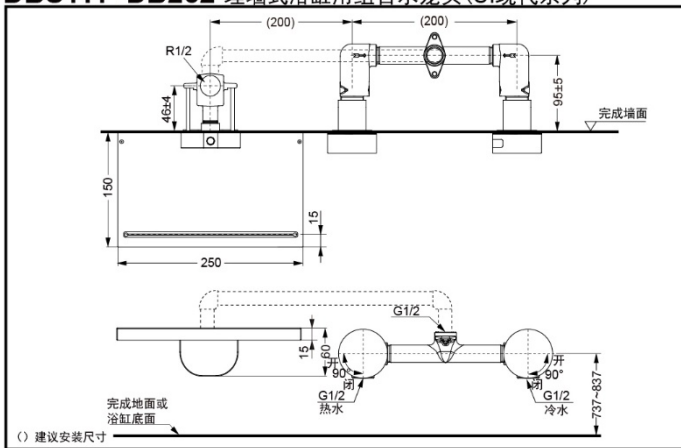

TOTO

吐水口 埋墙式双柄混合龙头

DBS111

DB252

DBS111+DB252 埋墙式浴缸用组合水龙头 (CI现代系列)

*TOTO公司保留对其产品规格和尺寸更改的权利。届时，恕不另行通知。
*TOTO公司保留对其产品规格和尺寸更改的权利。届时，恕不另行通知

DBS111
DB252

产品特点

- 干练大气的造型，营造简洁的卫浴环境。
- 鲜明的造型充满活力。

产品规格

进水要求:

0.05MPa(动压)~1.0MPa(静压)

其他

产品系列: CI现代系列