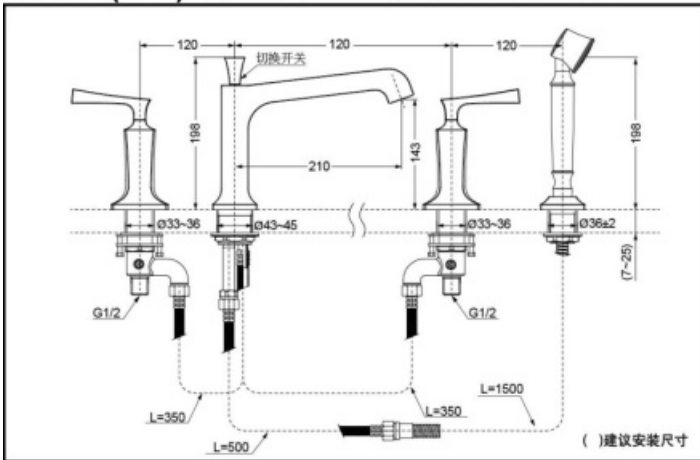

### 产品特点

- 简约的曲面与复杂的造型相得益彰，流畅的线条与曲面感性而柔美，具有古典风格。
- 杠杆式把手简洁大气；十字式把手经典优雅。
- 独特的整流吐水，出水流畅，水流劲中带柔。

**DB244C(#PG)** 4孔浴缸用台式混合水龙头(CII古典系列)

**DB244AC(#PG)** 4孔浴缸用台式混合水龙头(CII古典系列)

### 产品规格

进水要求：  
0.05MPa(动压) ~ 0.75MPa(静压)