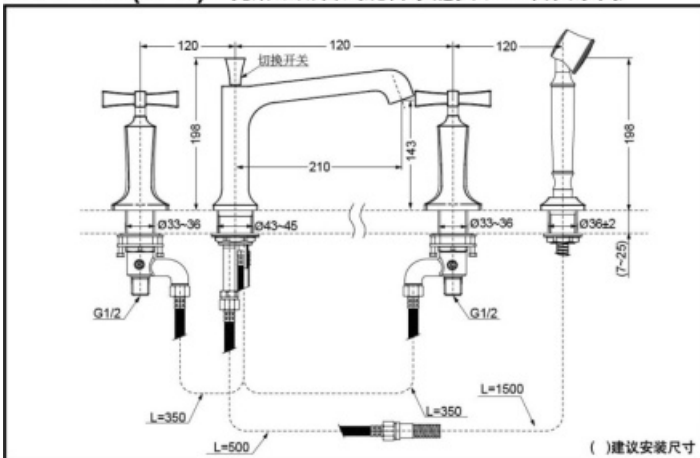

### 产品特点

- 简约的曲面与复杂的造型相得益彰，流畅的线条与曲面感性而柔美，具有古典风格。
- 杠杆式把手简洁大气；十字式把手经典优雅。
- 独特的整流吐水，出水流畅，水流劲中带柔。

**DB244C(#PG)** 4孔浴缸用台式混合水龙头(CII古典系列)

**DB244AC(#PG)** 4孔浴缸用台式混合水龙头(CII古典系列)

### 产品规格

进水要求：  
0.05MPa(动压) ~ 0.75MPa(静压)