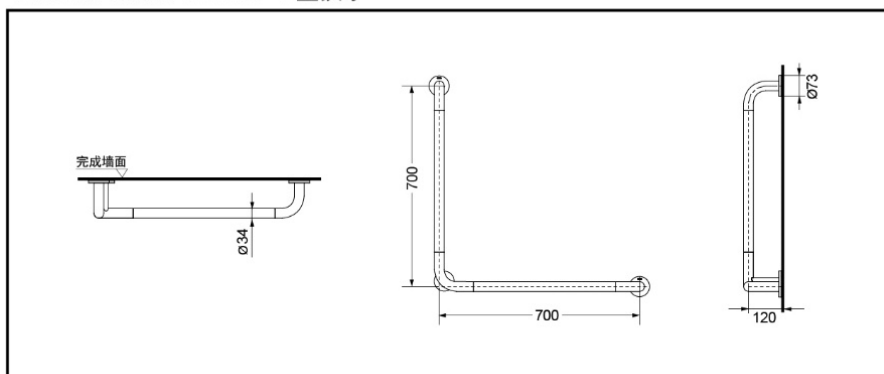

### 产品规格

产品尺寸:

T114CL10R V1NW:700\*700mm(离墙面距离120mm)

T114CL10R V1NW L型扶手

\*TOTO公司保留对其产品规格和尺寸更改的权利。届时，恕不另行通知。