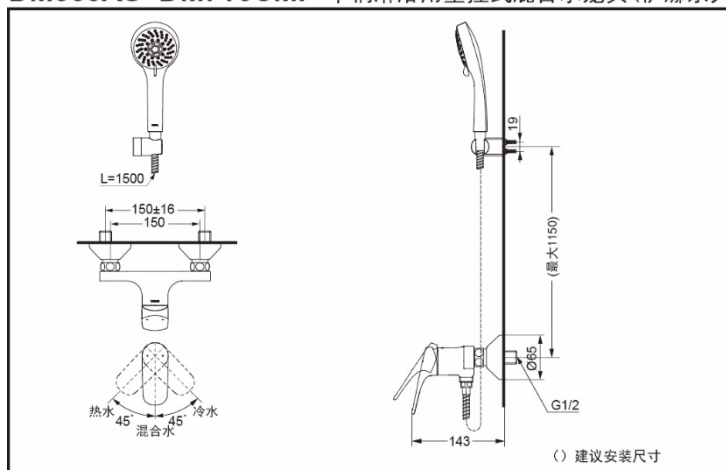

TOTO

淋浴用单柄混合龙头
淋浴、浴缸用单柄混合龙头
手持花洒(五功能)

方形

DM353AS

DM355S

DM716CMF

DM353AS
DM355S
DM716CMF

产品特点

- 外形美观，大方。
- 优美曲线，尽显高贵品质。
- 安装简单，使用方便。

DM353AS+DM716CMF 单柄淋浴用壁挂式混合水龙头(伊娜系列)

*TOTO公司保留对其产品规格和尺寸更改的权利。届时，恕不另行通知。

DM355S+DM716CMF 单柄淋浴，浴缸用壁挂式混合水龙头(伊娜系列)

*TOTO公司保留对其产品规格和尺寸更改的权利。届时，恕不另行通知。

*TOTO公司保留对其产品规格和尺寸更改的权利。届时，恕不另行通知

产品规格

进水要求:

0.05MPa(动压) ~ 0.75MPa(静压)

其他

产品系列: 伊娜龙头系列