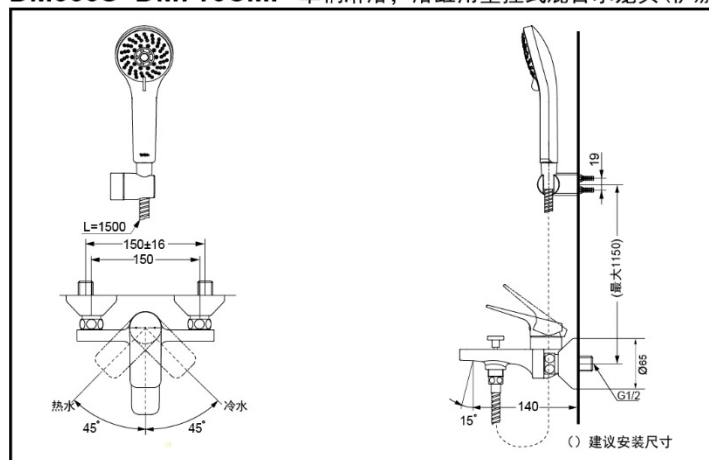

TOTO

淋浴用单柄混合龙头
淋浴、浴缸用单柄混合龙头
手持花洒(五功能)

方形

DM353AS

DM355S

DM716CMF

DM353AS
DM355S
DM716CMF

产品特点

- 外形美观，大方。
- 优美曲线，尽显高贵品质。
- 安装简单，使用方便。

DM353AS+DM716CMF 单柄淋浴用壁挂式混合水龙头(伊娜系列)

*TOTO公司保留对其产品规格和尺寸更改的权利。届时，恕不另行通知。

DM355S+DM716CMF 单柄淋浴，浴缸用壁挂式混合水龙头(伊娜系列)

*TOTO公司保留对其产品规格和尺寸更改的权利。届时，恕不另行通知。

*TOTO公司保留对其产品规格和尺寸更改的权利。届时，恕不另行通知

产品规格

进水要求:

0.05MPa(动压) ~ 0.75MPa(静压)

其他

产品系列: 伊娜龙头系列