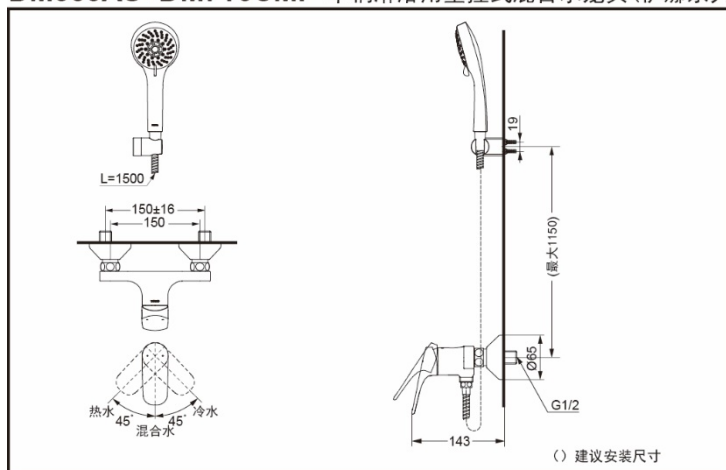

TOTO

淋浴用单柄混合龙头
淋浴、浴缸用单柄混合龙头
手持花洒(五功能)

DM353AS
DM355S
DM716CMF

方形

DM353AS

DM355S

DM716CMF

产品特点

- 外形美观，大方。
- 优美曲线，尽显高贵品质。
- 安装简单，使用方便。

DM353AS+DM716CMF 单柄淋浴用壁挂式混合水龙头(伊娜系列)

*TOTO公司保留对其产品规格和尺寸更改的权利。届时，恕不另行通知。

DM355S+DM716CMF 单柄淋浴，浴缸用壁挂式混合水龙头(伊娜系列)

*TOTO公司保留对其产品规格和尺寸更改的权利。届时，恕不另行通知。

*TOTO公司保留对其产品规格和尺寸更改的权利。届时，恕不另行通知。

产品规格

进水要求:

0.05MPa(动压) ~ 0.75MPa(静压)

其他

产品系列: 伊娜龙头系列