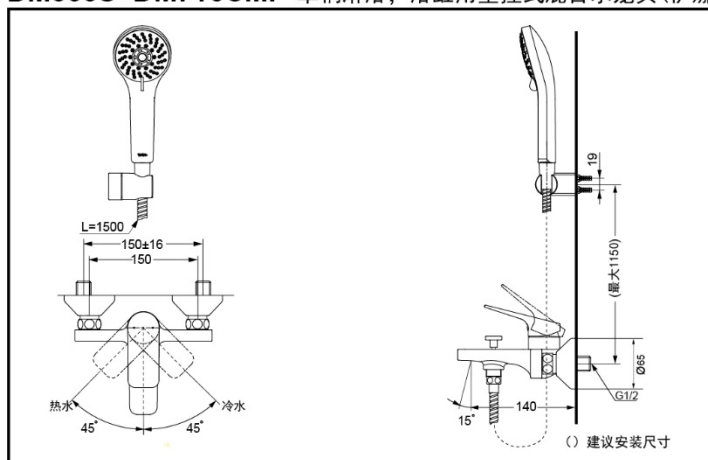

TOTO

淋浴用单柄混合龙头
淋浴、浴缸用单柄混合龙头
手持花洒(五功能)

DM353AS
DM355S
DM716CMF

方形

DM353AS

DM355S

DM716CMF

产品特点

- 外形美观，大方。
- 优美曲线，尽显高贵品质。
- 安装简单，使用方便。

DM353AS+DM716CMF 单柄淋浴用壁挂式混合水龙头(伊娜系列)

*TOTO公司保留对其产品规格和尺寸更改的权利。届时，恕不另行通知。

DM355S+DM716CMF 单柄淋浴，浴缸用壁挂式混合水龙头(伊娜系列)

*TOTO公司保留对其产品规格和尺寸更改的权利。届时，恕不另行通知。

*TOTO公司保留对其产品规格和尺寸更改的权利。届时，恕不另行通知。

产品规格

进水要求:

0.05MPa(动压) ~ 0.75MPa(静压)

其他

产品系列: 伊娜龙头系列