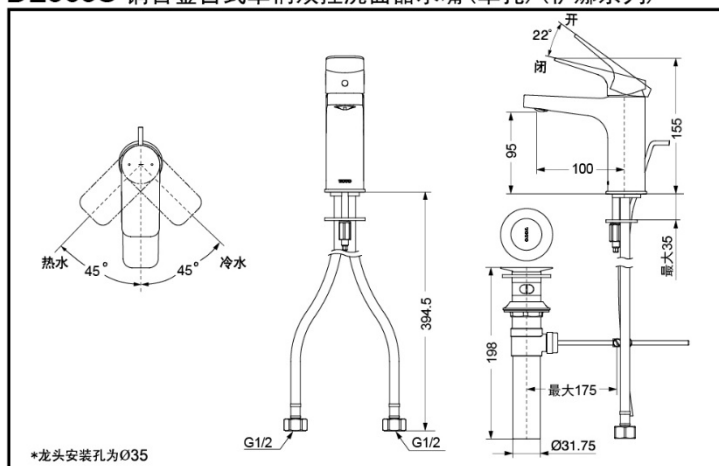

TOTO

铜合金台式单柄双控洗面器水嘴

方形

DL363S

DL363-1S

DL363S DL363-1S

产品特点

- 外形美观，大方。
- 优美曲线，尽显高贵品质。
- 安装简单，使用方便。

DL363S 铜合金台式单柄双控洗面器水嘴(单孔)(伊娜系列)

*TOTO公司保留对其产品规格和尺寸更改的权利。届时，恕不另行通知。

DL363-1S 铜合金台式单柄双控洗面器水嘴(单孔)(伊娜系列)

*TOTO公司保留对其产品规格和尺寸更改的权利。届时，恕不另行通知。

产品规格

进水要求:

0.05MPa(动压) ~ 0.75MPa(静压)

水效等级: 1级