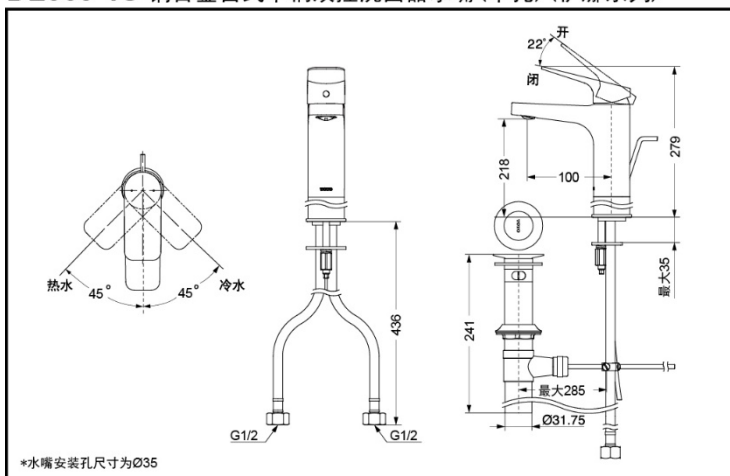

TOTO

铜合金台式单柄双控洗面器水嘴

方形

DL363S

DL363-1S

DL363S DL363-1S

产品特点

- 外形美观，大方。
- 优美曲线，尽显高贵品质。
- 安装简单，使用方便。

DL363S 铜合金台式单柄双控洗面器水嘴(单孔)(伊娜系列)

*TOTO公司保留对其产品规格和尺寸更改的权利。届时，恕不另行通知。

DL363-1S 铜合金台式单柄双控洗面器水嘴(单孔)(伊娜系列)

*TOTO公司保留对其产品规格和尺寸更改的权利。届时，恕不另行通知。

产品规格

进水要求:

0.05MPa(动压) ~ 0.75MPa(静压)

水效等级: 1级

其他

产品系列: 伊娜龙头系列