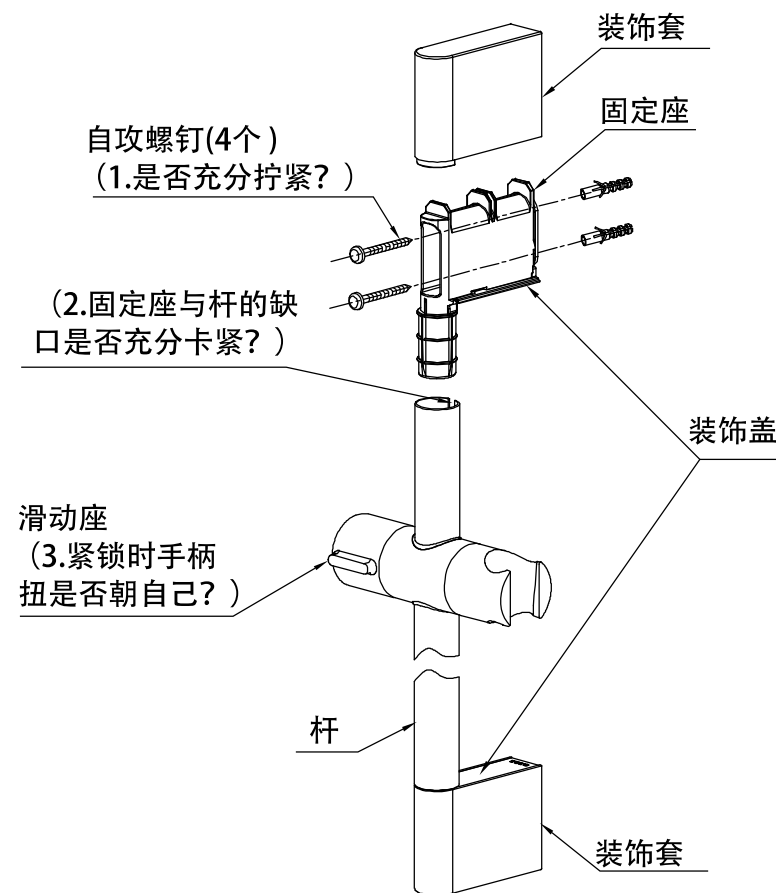

保养

保养

为长期保持产品的美观，请用户按以下方法维护保养。

- 1.经常用软布擦拭，间或用软布蘸水擦拭。
- 2.当有污垢且较明显时，请用中性洗涤剂擦拭后充分进行水洗。

产品示意图

拆卸与检查

现象	检查项目
松动	1、2
手持花洒无法安装	3

安装后万一出现故障，请按以下要领拆卸。
 (此图内未拆分的零部件，需要拆卸的情况下，请联络售后服务人员进行拆卸)
 适用于：TBW07018*、TBW07019*