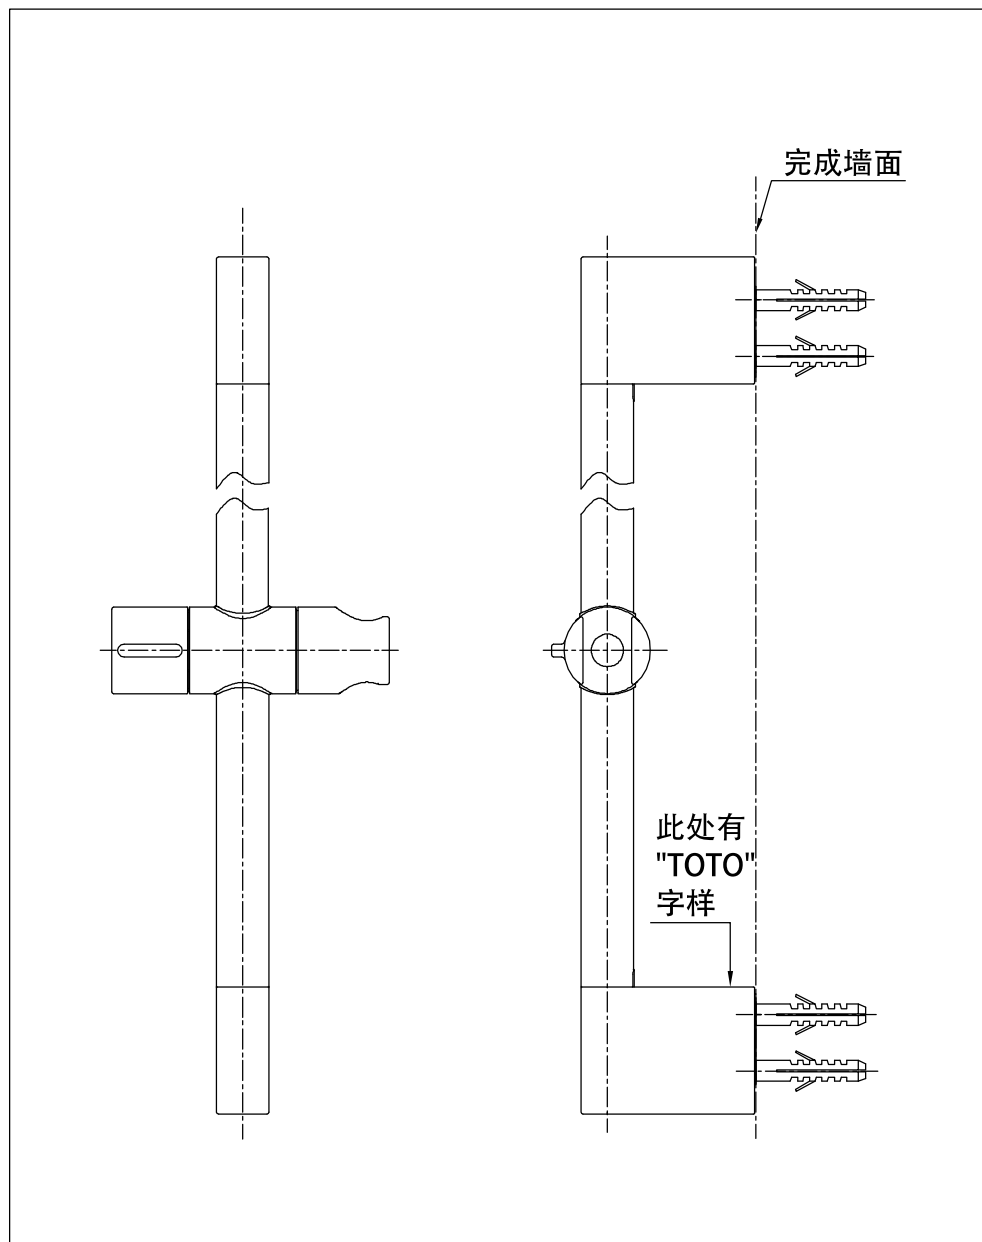

保养

保养

为长期保持产品的美观，请用户按以下方法维护保养。

- 1.经常用软布擦拭，间或用软布蘸水擦拭。
- 2.当有污垢且较明显时，请用中性洗涤剂擦拭后充分进行水洗。

产品示意图

拆卸与检查

现象	检查项目
松动	1、2
手持花洒无法安装	3

安装后万一出现故障，请按以下要领拆卸。
 (此图内未拆分的零部件，需要拆卸的情况下，请联络售后服务人员进行拆卸)
 适用于：TBW07018*、TBW07019*