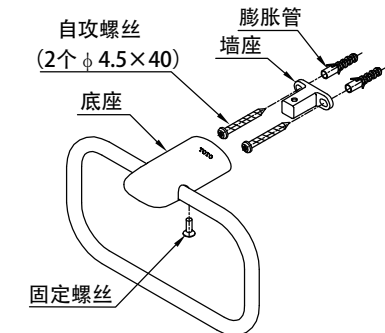

产品的安装

DSR41

DSH41

DSC41

DSP41

DSD41

DSP41N

图1