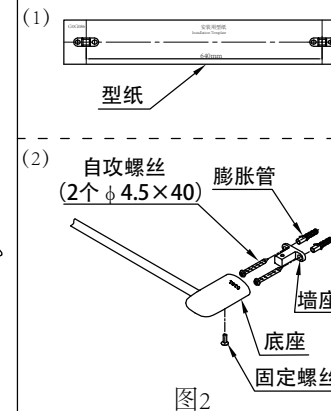

DSB41

DST41R

参考安装位置

为了方便使用本产品,客户可以参照以下尺寸进行安装,但要根据安装场所的实际位置进行调整。(单位: mm)

使用条件

使用环境温度0℃以上。

产品的安装

DSR41

DSH41

DSC41

DSP41

DSD41

DSP41N

DSB41

图2

DST41R

请参看以上图1~图3:

1. 拧松底座下方或上方的固定螺丝取出墙座。
2. 对照墙座的形状或对照型纸(毛巾架DSB41、浴巾架DST41R)在墙上选择合适位置,用 $\phi 6$ 的钻头打孔。
3. 把膨胀管打入孔内,并用自攻螺丝把墙座固定在墙上。
4. 把底座套在墙座上并拧紧固定螺丝。

注意:

- ① 确保墙面平整。
- ② 拧紧自攻螺丝和固定螺丝。

使用上的注意

各产品均不可以挂重物,以免损坏。

保养

为长期保持产品的美观,请用户按以下方法维护保养。

- ① 经常用软布擦拭或用软布蘸水擦拭。
- ② 当有污垢且较明显时,请用中性洗涤剂擦拭后充分进行水洗。
- ③ 不得使用洁厕粉、去污粉、机油、辛那水、强酸、强碱性洗涤剂或含颗粒物质的洗涤剂、尼龙刷子来清洁本产品。