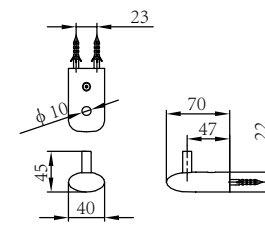

TOTO

保证书

用户	
销售安装店	
购买日	
保修期	自购买日起：保修期为1年。

*若上栏内容未记全，该保证书视为无效。因此请用户购买时对记入内容进行确认。
*本保证书中的保修项目仅限于保证书中所约束的免费维修项目进行维修。

维修规定

1. 保修期间，在用户正确按说明书、不干贴等指示，使用本公司产品的情况下，本公司将对有故障产品进行免费维修。
2. 在保修期内发生损坏需得到免费修理时，请拨打全国售后服务电话报修。
3. 在保修期内，下面所列场合的维修为有偿维修。
  - ① 使用不当或私自进行的不当修理及改造所造成的故障及损伤。
  - ② 安装施工时的不注意或过失造成的故障及损伤。
  - ③ 安装后又拆移等原因造成的故障及损伤。
  - ④ 超出使用范围以外的场合下使用本产品所造成的故障及损伤（如家庭用商品作为业务上商品使用）。
  - ⑤ 沙粒或污物等造成的损伤。
  - ⑥ 由于日常的维护保养不当造成的肮脏、电镀部分生锈等不良。
  - ⑦ 由于火灾、地震、水灾、雷击及其他天灾、公害、气害（液化气）、盐害及异常电压、使用指定外的电源（电压、频率）等原因造成的故障及损伤。
  - ⑧ 本保证书没有指定的场合。
  - ⑨ 本保证书中用户姓名、销售店、安装店、购买日期未填写的场合。
  - ⑩ 不能出示购买发票的场合。
4. 本保证书只在中国境内有效。（香港、澳门、台湾地区除外）
5. 本保证书丢失不补，请顾客妥善保管。

注意：

- 随着产品式样的不断更新，实物可能与图示不符，但基本原理相同。
- 安装完成后，本说明书务必交由客户保存。

TOTO

检查合格证

产品型号：见包装上的标签
产品名称：见包装上的标签
生产日期：见包装上的标签

组装工厂：东陶机器（广州）有限公司
厂址：广州市番禺区南村镇兴南大道715号

检印

合格

东陶(中国)有限公司

全国售后服务电话：

800-820-9787(固定电话)

400-820-9787(手机用户)

销售商：东陶(中国)有限公司

地址：北京市朝阳区光华路1号
北京嘉里中心北楼1915室

网 址：www.toto.com.cn

扫描二维码，
服务预约，方便快捷

TOTO

卫浴配件

为了充分发挥产品功能，请按本使用说明书内容正确安装。

明 细 单

DSH41	DSR41	DSC41	DSD41	DSP41	DSP41N	DSB41	DST41R
衣钩 1套	毛巾环 1套	杯架 1套	香皂碟 1套	手纸架 1套	备用手纸架 1套	毛巾架 1套	浴巾架 1套
零件包 1套	零件包 1套	零件包 1套	零件包 1套	零件包 1套	零件包 1套	零件包 1套	零件包 1套
						型纸 1张	型纸 1张

完 成 图

DSH41