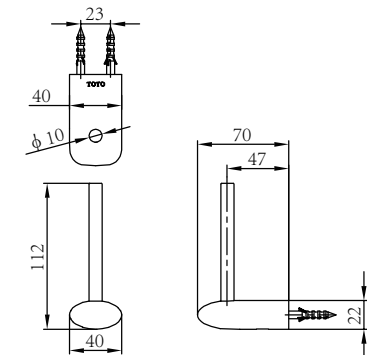

TOTO

卫浴配件

为了充分发挥产品功能，请按本使用说明书内容正确安装。

明 细 单

DSH41	DSR41	DSC41	DSD41	DSP41	DSP41N	DSB41	DST41R
衣钩 1套	毛巾环 1套	杯架 1套	香皂碟 1套	手纸架 1套	备用手纸架 1套	毛巾架 1套	浴巾架 1套
零件包 1套	零件包 1套	零件包 1套	零件包 1套	零件包 1套	零件包 1套	零件包 1套	零件包 1套
						型纸 1张	型纸 1张

完 成 图

DSH41

DSR41

DSC41

DSD41

DSP41

DSP41N

DSB41

DST41R

参考安装位置

为了方便使用本产品,客户可以参照以下尺寸进行安装,但要根据安装场所的实际位置进行调整。(单位: mm)

使用条件

使用环境温度0℃以上。

产品的安装

DSR41

DSH41