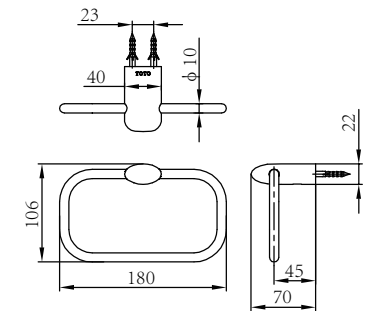

TOTO

保证书

用户	
销售安装店	
购买日	
保修期	自购买日起：保修期为1年。

*若上栏内容未记全，该保证书视为无效。因此请用户购买时对记入内容进行确认。
*本保证书中的保修项目仅限于保证书中所约束的免费维修项目进行维修。

维修规定

1. 保修期间，在用户正确按说明书、不干贴等指示，使用本公司产品的情况下，本公司将对有故障产品进行免费维修。
2. 在保修期内发生损坏需得到免费修理时，请拨打全国售后服务电话报修。
3. 在保修期内，下面所列场合的维修为有偿维修。
  - ① 使用不当或私自进行的不当修理及改造所造成的故障及损伤。
  - ② 安装施工时的不注意或过失造成的故障及损伤。
  - ③ 安装后又拆移等原因造成的故障及损伤。
  - ④ 超出使用范围以外的场合下使用本产品所造成的故障及损伤（如家庭用商品作为业务上商品使用）。
  - ⑤ 沙粒或污物等造成的损伤。
  - ⑥ 由于日常的维护保养不当造成的肮脏、电镀部分生锈等不良。
  - ⑦ 由于火灾、地震、水灾、雷击及其他天灾、公害、气害（液化气）、盐害及异常电压、使用指定外的电源（电压、频率）等原因造成的故障及损伤。
  - ⑧ 本保证书没有指定的场合。
  - ⑨ 本保证书中用户姓名、销售店、安装店、购买日期未填写的场合。
  - ⑩ 不能出示购买发票的场合。
4. 本保证书只在中国境内有效。（香港、澳门、台湾地区除外）
5. 本保证书丢失不补，请顾客妥善保管。

注意：

- 随着产品式样的不断更新，实物可能与图示不符，但基本原理相同。
- 安装完成后，本说明书务必交由客户保存。

TOTO

检查合格证

产品型号：见包装上的标签
产品名称：见包装上的标签
生产日期：见包装上的标签

组装工厂：东陶机器（广州）有限公司
厂址：广州市番禺区南村镇兴南大道715号

检印

合格

东陶(中国)有限公司

全国售后服务电话：

800-820-9787(固定电话)

400-820-9787(手机用户)

销售商：东陶(中国)有限公司

地址：北京市朝阳区光华路1号
北京嘉里中心北楼1915室

网 址：www.toto.com.cn

扫描二维码，
服务预约，方便快捷

TOTO

卫浴配件

为了充分发挥产品功能，请按本使用说明书内容正确安装。

明 细 单

DSH41	DSR41	DSC41	DSD41	DSP41	DSP41N	DSB41	DST41R
衣钩 1套	毛巾环 1套	杯架 1套	香皂碟 1套	手纸架 1套	备用手纸架 1套	毛巾架 1套	浴巾架 1套
零件包 1套	零件包 1套	零件包 1套	零件包 1套	零件包 1套	零件包 1套	零件包 1套	零件包 1套
						型纸 1张	型纸 1张

完 成 图

DSR41