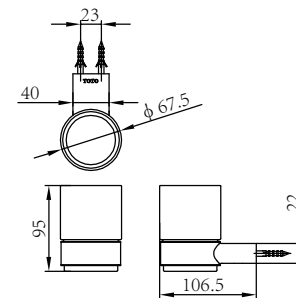

TOTO

卫浴配件

为了充分发挥产品功能，请按本使用说明书内容正确安装。

明 细 单

DSH41	DSR41	DSC41	DSD41	DSP41	DSP41N	DSB41	DST41R
衣钩 1套	毛巾环 1套	杯架 1套	香皂碟 1套	手纸架 1套	备用手纸架 1套	毛巾架 1套	浴巾架 1套
零件包 1套	零件包 1套	零件包 1套	零件包 1套	零件包 1套	零件包 1套	零件包 1套	零件包 1套
						型纸 1张	型纸 1张

完 成 图

DSH41

DSR41

DSC41

DSD41

DSP41

DSP41N

DSB41

DST41R

参考安装位置

为了方便使用本产品,客户可以参照以下尺寸进行安装,但要根据安装场所的实际位置进行调整。(单位: mm)

使用条件

使用环境温度0℃以上。

产品的安装

DSR41

DSH41