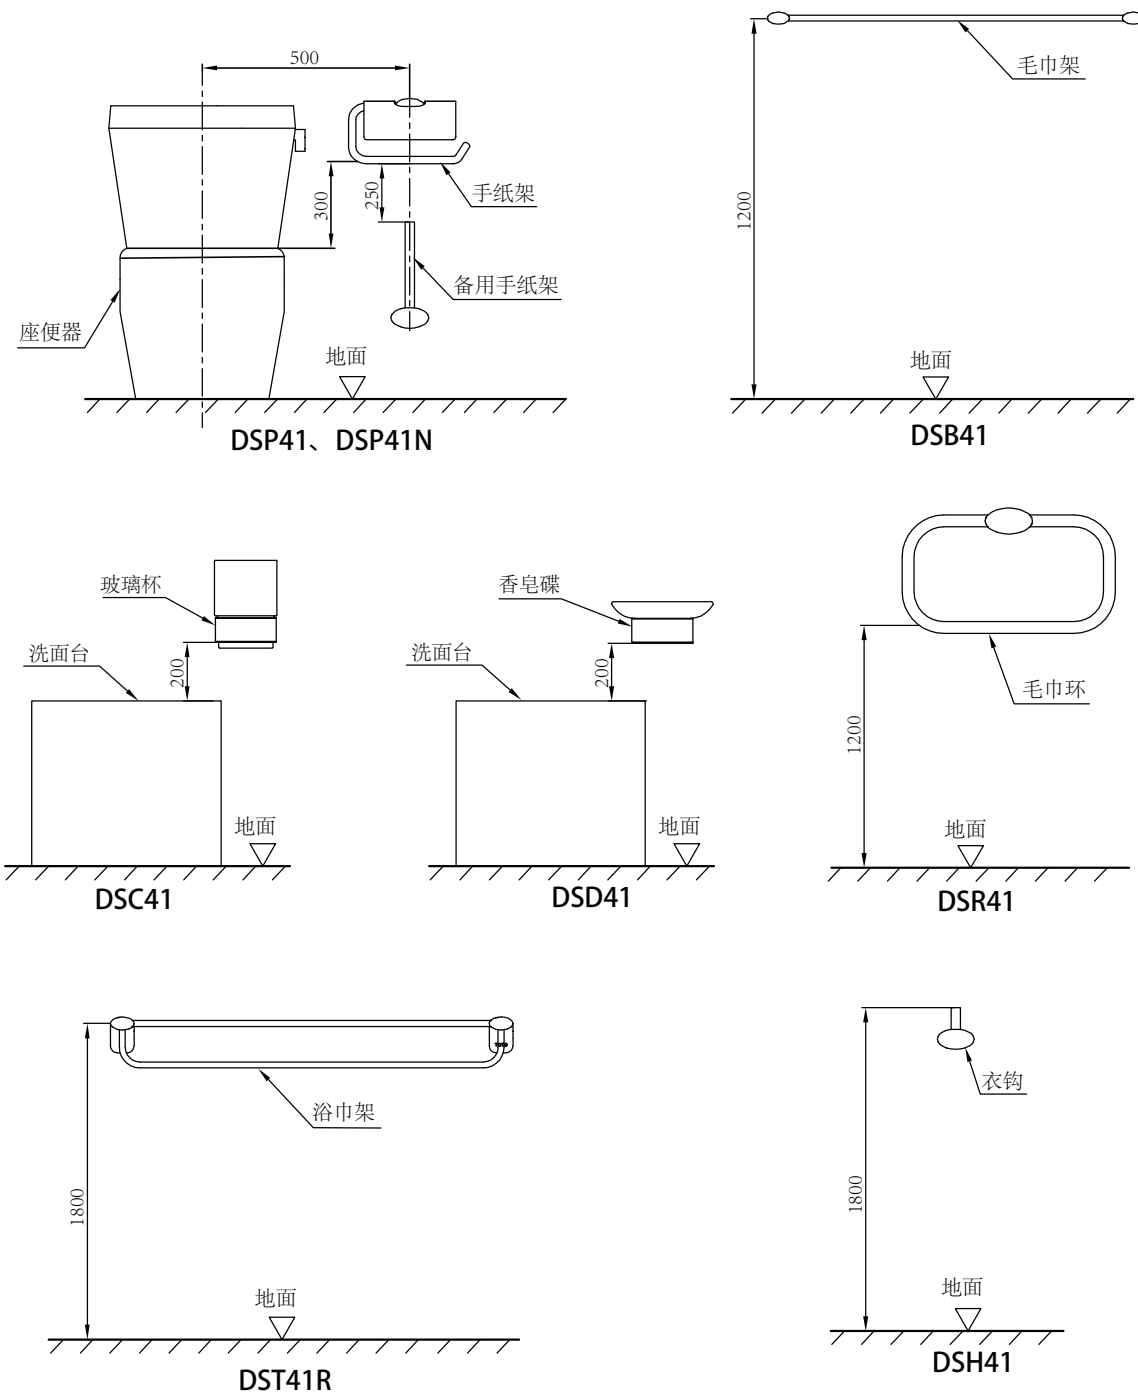

TOTO

卫浴配件

为了充分发挥产品功能，请按本使用说明书内容正确安装。

明 细 单

DSH41	DSR41	DSC41	DSD41	DSP41	DSP41N	DSB41	DST41R
衣钩 1套	毛巾环 1套	杯架 1套	香皂碟 1套	手纸架 1套	备用手纸架 1套	毛巾架 1套	浴巾架 1套
零件包 1套	零件包 1套	零件包 1套	零件包 1套	零件包 1套	零件包 1套	零件包 1套	零件包 1套
						型纸 1张	型纸 1张

完 成 图

DSH41

DSR41

DSC41

DSD41

DSP41

DSP41N

DSB41

DST41R

参考安装位置

为了方便使用本产品,客户可以参照以下尺寸进行安装,但要根据安装场所的实际位置进行调整。(单位: mm)

使用条件

使用环境温度0℃以上。

产品的安装

DSR41

DSH41