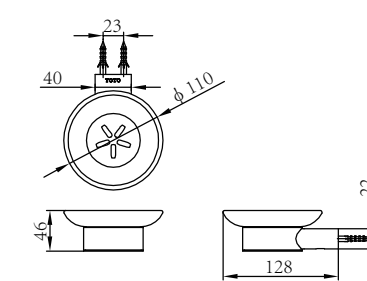

TOTO

卫浴配件

为了充分发挥产品功能，请按本使用说明书内容正确安装。

明 细 单

DSH41	DSR41	DSC41	DSD41	DSP41	DSP41N	DSB41	DST41R
衣钩 1套	毛巾环 1套	杯架 1套	香皂碟 1套	手纸架 1套	备用手纸架 1套	毛巾架 1套	浴巾架 1套
零件包 1套	零件包 1套	零件包 1套	零件包 1套	零件包 1套	零件包 1套	零件包 1套	零件包 1套
						型纸 1张	型纸 1张

完 成 图

DSH41

DSR41

DSC41

DSD41

DSP41

DSP41N

DSB41

DST41R

参考安装位置

为了方便使用本产品,客户可以参照以下尺寸进行安装,但要根据安装场所的实际位置进行调整。(单位: mm)

使用条件

使用环境温度0℃以上。

产品的安装

DSR41

DSH41