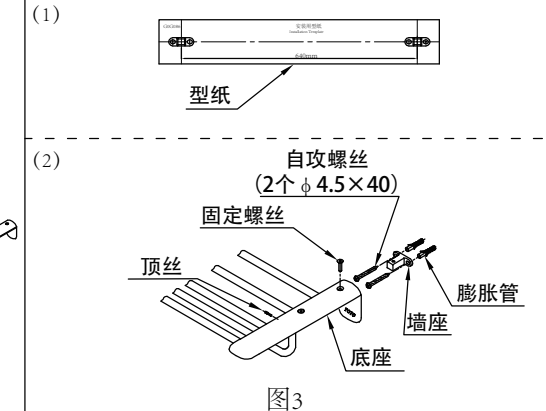

图3

请参看以上图1~图3:

1. 拧松底座下方或上方的固定螺丝取出墙座。
2. 对照墙座的形状或对照型纸(毛巾架DSB41、浴巾架DST41R)在墙上选择合适位置,用 $\phi 6$ 的钻头打孔。
3. 把膨胀管打入孔内,并用自攻螺丝把墙座固定在墙上。
4. 把底座套在墙座上并拧紧固定螺丝。

注意:

- ① 确保墙面平整。
- ② 拧紧自攻螺丝和固定螺丝。

使用上的注意

各产品均不可以挂重物,以免损坏。

保养

为长期保持产品的美观,请用户按以下方法维护保养。

- ① 经常用软布擦拭或用软布蘸水擦拭。
- ② 当有污垢且较明显时,请用中性洗涤剂擦拭后充分进行水洗。
- ③ 不得使用洁厕粉、去污粉、机油、辛那水、强酸、强碱性洗涤剂或含颗粒物质的洗涤剂、尼龙刷子来清洁本产品。