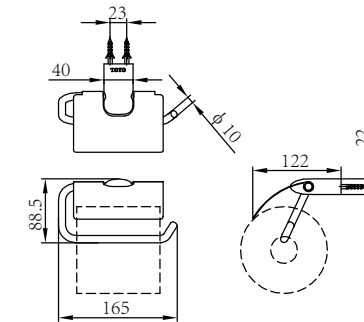

TOTO

卫浴配件

为了充分发挥产品功能，请按本使用说明书内容正确安装。

明 细 单

DSH41	DSR41	DSC41	DSD41	DSP41	DSP41N	DSB41	DST41R
衣钩 1套	毛巾环 1套	杯架 1套	香皂碟 1套	手纸架 1套	备用手纸架 1套	毛巾架 1套	浴巾架 1套
零件包 1套	零件包 1套	零件包 1套	零件包 1套	零件包 1套	零件包 1套	零件包 1套	零件包 1套
						型纸 1张	型纸 1张

完 成 图

DSH41

DSR41

DSC41

DSD41

DSP41

DSP41N

DSB41

DST41R

参考安装位置

为了方便使用本产品,客户可以参照以下尺寸进行安装,但要根据安装场所的实际位置进行调整。(单位: mm)

使用条件

使用环境温度0℃以上。

产品的安装

DSR41

DSH41