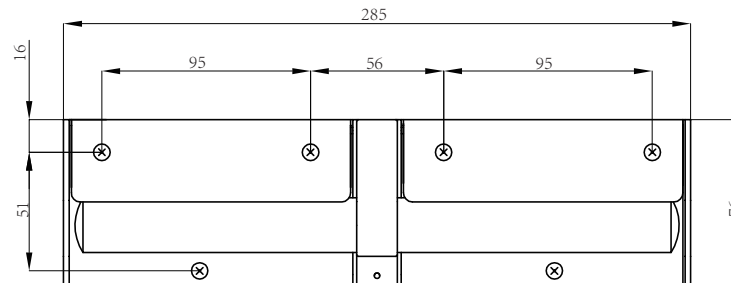

TOTO

手纸架

为了充分发挥产品功能,请按本使用说明书内容正确安装

明 细 单

双连手纸架	1套
固定用部件	1套

完 成 图

GS714W 系列

使 用 条 件