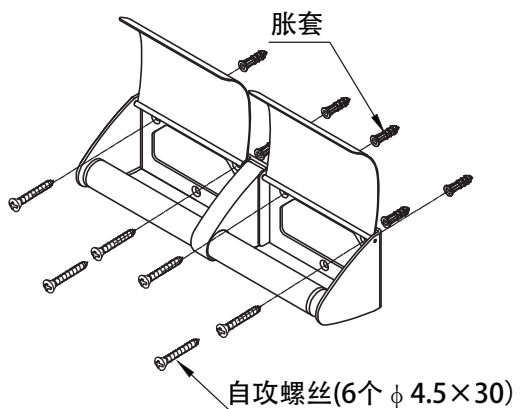

TOTO

手纸架

为了充分发挥产品功能,请按本使用说明书内容正确安装

明 细 单

双连手纸架	1套
固定用部件	1套

完 成 图

GS714W 系列

使 用 条 件

使用环境温度0℃以上。

参考安装位置

下图仅为参考安装位置，具体安装位置根据实际情况而定。

*为了方便换纸，产品两侧请预留130mm以上的空间。

手纸架的安装

1. 比照产品安装位置以确定墙壁打孔的位置。
2. 在墙壁打孔，并在孔内打入胀套或其它替代品，然后用自攻螺丝将手纸架固定在墙上。

注意：

- ① 拧紧自攻螺丝。
- ② 确保墙面平整。