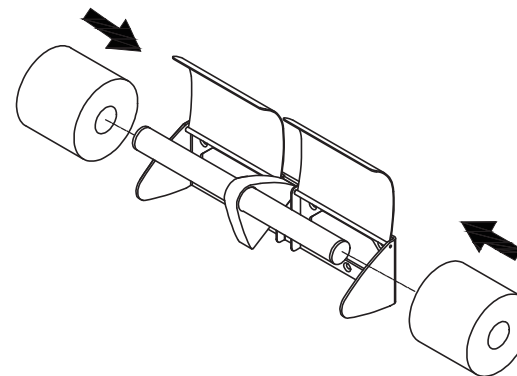

使用方法

卫生纸的安装方法：

- ① 将切纸板向上抬起。
- ② 将卫生纸支持芯棒抬起，从两侧把纸装上。

使用上的注意

开合盖板和芯棒时不可用力过猛,以免损坏。

保养

为长期保持产品的美观，请用户按以下方法维护保养。

- ① 经常用软布擦拭或用软布蘸水擦拭。
- ② 当有污垢且较明显时，请用中性洗涤剂擦拭后充分进行水洗。
- ③ 不得使用洁厕粉、去污粉、机油、辛那水、强酸、强碱性洗涤剂或含颗粒物质的洗涤剂、尼龙刷子来清洁本产品。