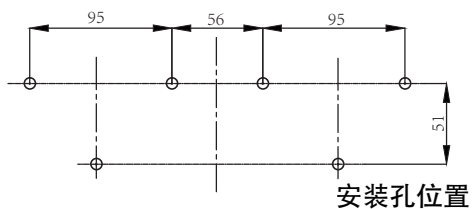

使用环境温度0℃以上。

参考安装位置

下图仅为参考安装位置，具体安装位置根据实际情况而定。

*为了方便换纸，产品两侧请预留130mm以上的空间。

手纸架的安装

1. 比照产品安装位置以确定墙壁打孔的位置。
2. 在墙壁打孔，并在孔内打入胀套或其它替代品，然后用自攻螺丝将手纸架固定在墙上。

注意：

- ① 拧紧自攻螺丝。
- ② 确保墙面平整。