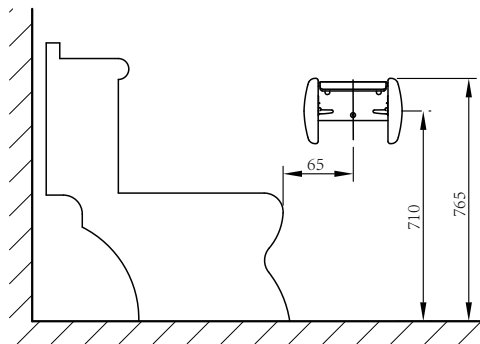

完 成 图

GS715 系列

GS701 系列

DS708 系列

使 用 条 件

使用环境温度0℃以上。

参考安装位置

下图仅为参考安装位置，具体安装位置根据实际情况而定。

手纸架的安装

1. 如图所示，比照产品安装形状以确定墙壁打孔的位置。
2. 在墙壁打孔，并在孔内打入胀套，然后用自攻螺丝将手纸架固定在墙上。

注意：

- ① 拧紧自攻螺丝。
- ② 确保墙面平整。
- ③ 陶瓷手纸架与金属手纸架打孔尺寸有所不同，请务必确认。

使用方法

卫生纸的安装方法：

1. 切纸板向上抬起。
2. 卫生纸从下往上安装，放下切纸板。

使用上的注意