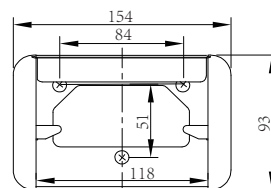

TOTO

保证书

用户	
销售安装店	
购买日	
保修期	自购买日起本体及阀芯保修有效期5年，其余部件保修期为1年。

*若上栏内容未记全，该保证书视为无效。因此请用户购买时对记入内容进行确认。

*本保证书中的保修项目仅限于保证书中所约束的免费维修项目进行维修。

维修规定

1. 保修期间，在用户正确按说明书、不干贴等指示，使用本公司产品的情况下，本公司将对有故障产品进行免费维修。
2. 在保修期内发生损坏需得到免费修理时，请拨打全国售后服务电话报修。
3. 在保修期内，下面所列场合的维修为有偿维修。
  - ① 使用不当或私自进行的不当修理及改造所造成的故障及损伤。
  - ② 安装施工时的不注意或过失造成的故障及损伤。
  - ③ 安装后又拆移等原因造成的故障及损伤。
  - ④ 超出使用范围以外的场合下使用本产品所造成的故障及损伤（如家庭用商品作为业务上商品使用）。
  - ⑤ 沙粒或污物等造成的损伤。
  - ⑥ 由于日常的维护保养不当造成的肮脏、电镀部分生锈等不良。
  - ⑦ 由于火灾、地震、水灾、雷击及其他天灾、公害、气害（液化气）、盐害及异常电压、使用指定外的电源（电压、频率）等原因造成的故障及损伤。
  - ⑧ 本保证书没有指定的场合。
  - ⑨ 本保证书中用户姓名、销售店、安装店、购买日期未填写的场合。
  - ⑩ 不能出示购买发票的场合。
4. 本保证书只在中国境内有效。（香港、澳门、台湾地区除外）
5. 本保证书丢失不补，请顾客妥善保管。

注意：

- 随着产品式样的不断更新，实物可能与图示不符，但基本原理相同。
- 安装完成后，本说明书务必交由客户保存。

TOTO

检查合格证

产品类型号：见包装上的标签

产品名称：见包装上的标签

生产日期：见包装上的标签

组装工厂：东陶机器（广州）有限公司

厂址：广州市番禺区南村镇兴南大道715号

检印

合格

东陶(中国)有限公司

全国售后服务电话：

800-820-9787(固定电话)

400-820-9787(手机用户)

销售商：东陶(中国)有限公司

地址：北京市朝阳区光华路1号
北京嘉里中心北楼1915室

网址：www.toto.com.cn

扫描二维码，
服务预约，方便快捷

TOTO

手纸架

为了充分发挥产品功能,请按本使用说明书内容正确安装

明 细 单

手纸架	1套
固定用部件	1套

完 成 图

GS715 系列