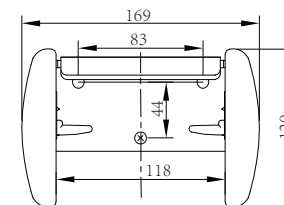

TOTO

保证书

用户	
销售安装店	
购买日	
保修期	自购买日起本体及阀芯保修有效期5年，其余部件保修期为1年。

*若上栏内容未记全，该保证书视为无效。因此请用户购买时对记入内容进行确认。

*本保证书中的保修项目仅限于保证书中所约束的免费维修项目进行维修。

维修规定

1. 保修期间，在用户正确按说明书、不干贴等指示，使用本公司产品的情况下，本公司将对有故障产品进行免费维修。
2. 在保修期内发生损坏需得到免费修理时，请拨打全国售后服务电话报修。
3. 在保修期内，下面所列场合的维修为有偿维修。
  - ① 使用不当或私自进行的不当修理及改造所造成的故障及损伤。
  - ② 安装施工时的不注意或过失造成的故障及损伤。
  - ③ 安装后又拆移等原因造成的故障及损伤。
  - ④ 超出使用范围以外的场合下使用本产品所造成的故障及损伤（如家庭用商品作为业务上商品使用）。
  - ⑤ 沙粒或污物等造成的损伤。
  - ⑥ 由于日常的维护保养不当造成的肮脏、电镀部分生锈等不良。
  - ⑦ 由于火灾、地震、水灾、雷击及其他天灾、公害、气害（液化气）、盐害及异常电压、使用指定外的电源（电压、频率）等原因造成的故障及损伤。
  - ⑧ 本保证书没有指定的场合。
  - ⑨ 本保证书中用户姓名、销售店、安装店、购买日期未填写的场合。
  - ⑩ 不能出示购买发票的场合。
4. 本保证书只在中国境内有效。（香港、澳门、台湾地区除外）
5. 本保证书丢失不补，请顾客妥善保管。

注意：

- 随着产品式样的不断更新，实物可能与图示不符，但基本原理相同。
- 安装完成后，本说明书务必交由客户保存。

TOTO

检查合格证

产品类型号：见包装上的标签

产品名称：见包装上的标签

生产日期：见包装上的标签

组装工厂：东陶机器（广州）有限公司

厂址：广州市番禺区南村镇兴南大道715号

检印

合格

东陶(中国)有限公司

全国售后服务电话：

800-820-9787(固定电话)

400-820-9787(手机用户)

销售商：东陶(中国)有限公司

地址：北京市朝阳区光华路1号
北京嘉里中心北楼1915室

网址：www.toto.com.cn

扫描二维码，
服务预约，方便快捷

TOTO

手纸架

为了充分发挥产品功能,请按本使用说明书内容正确安装

明 细 单

手纸架	1套
固定用部件	1套

完 成 图

GS701 系列

使 用 条 件

使用环境温度0℃以上。