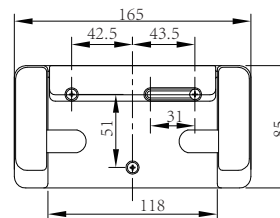

完 成 图

GS715 系列

GS701 系列

DS708 系列

使 用 条 件

使用环境温度0℃以上。

参考安装位置

下图仅为参考安装位置，具体安装位置根据实际情况而定。