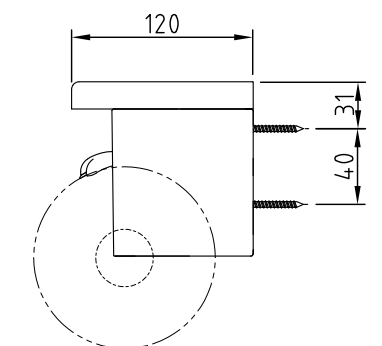

TOTO

手纸架

安装产品前请仔细阅读本施工说明书，并保留备用。

执行标准：QB/T 1560-2017 东陶机器(广州)有限公司 厂址：广州市番禺区南村镇兴南大道715号

明细单

GYH501FM系列	手纸架 1套	使用说明书 1份
GYH600FM系列		施工说明书 1份
GYH650系列	零件包 1套	
DS716W系列		

安装完成图

GYH501FM系列(具有放置卷纸功能)

单位：mm

GYH600FM系列(具有放置卷纸功能)

GYH650系列(具有放置卷纸功能)

DS716W系列(具有放置卷纸功能)

参考安装位置

下图仅为参考安装位置，具体安装位置请根据实际情况调整。

GYH501FM系列

GYH600FM系列