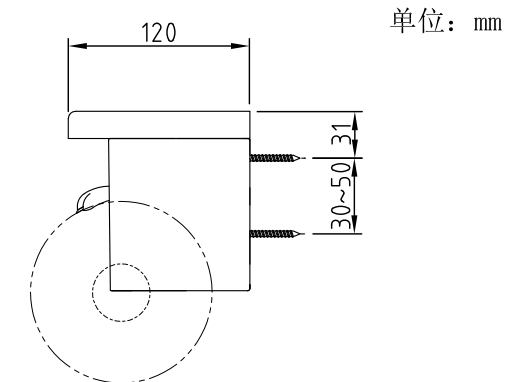

TOTO

手纸架

安装产品前请仔细阅读本施工说明书，并保留备用。

执行标准：QB/T 1560-2017 东陶机器(广州)有限公司 厂址：广州市番禺区南村镇兴南大道715号

明细单

GYH501FM系列	手纸架 1套	使用说明书 1份
GYH600FM系列		施工说明书 1份
GYH650系列	零件包 1套	
DS716W系列		

安装完成图

GYH501FM系列(具有放置卷纸功能)