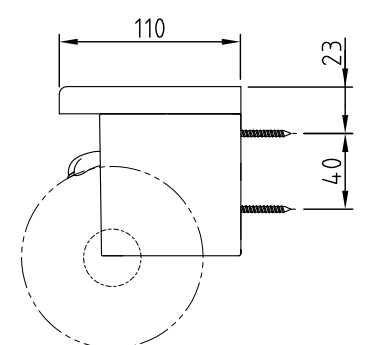

TOTO

手纸架

安装产品前请仔细阅读本施工说明书，并保留备用。

执行标准：QB/T 1560-2017 东陶机器(广州)有限公司 厂址：广州市番禺区南村镇兴南大道715号

明细单

GYH501FM系列	手纸架 1套	使用说明书 1份
GYH600FM系列		施工说明书 1份
GYH650系列	零件包 1套	
DS716W系列		

安装完成图

GYH501FM系列(具有放置卷纸功能)

单位：mm

GYH600FM系列(具有放置卷纸功能)

GYH650系列(具有放置卷纸功能)

DS716W系列(具有放置卷纸功能)

参考安装位置

下图仅为参考安装位置，具体安装位置请根据实际情况调整。

GYH501FM系列

GYH600FM系列