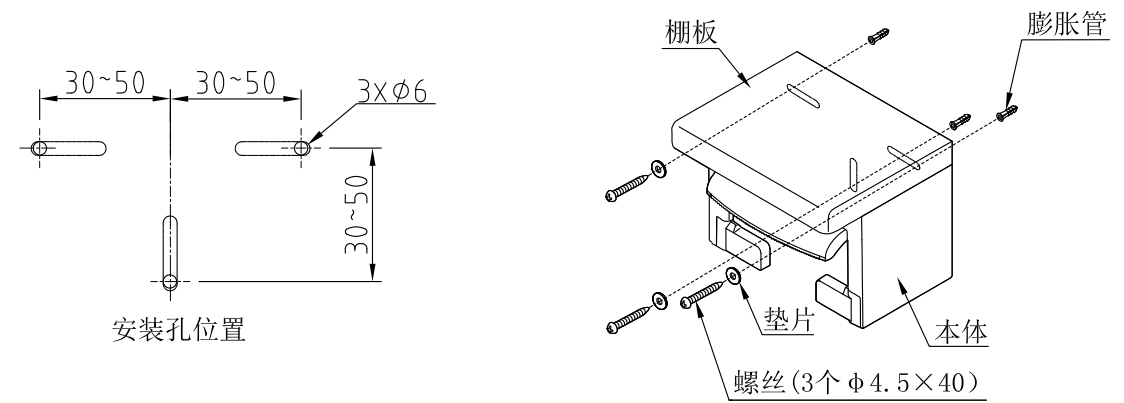

GYH650系列

DS716W系列

产品的安装

GYH501FM系列

1. 如图所示，比照产品安装形状以确定墙壁打孔的位置。
2. 在墙壁用 $\phi 6$ 的钻头打孔，并把膨胀管敲进孔内，然后用螺丝和垫片将手纸架固定在墙上。

注意：

- ① 确保墙面平整。
- ② 拧紧螺丝。

GYH600FM系列