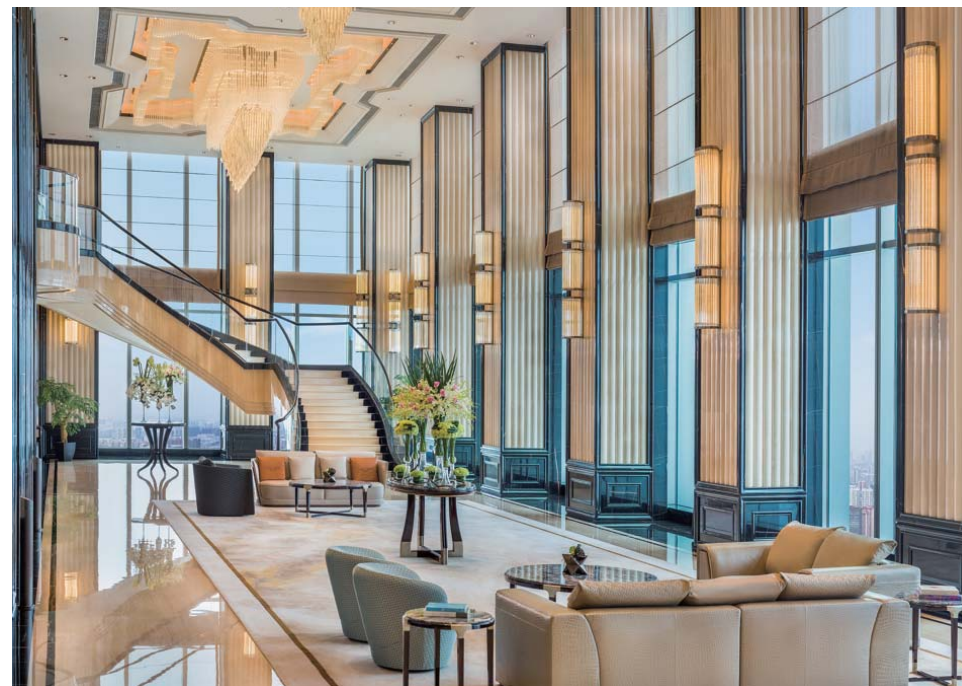

智臻之旅

长沙瑞吉酒店

The St. Regis Changsha

长沙瑞吉酒店传承品牌高贵格调与非凡气质，巧妙融合了创新科技和中式美学，凭借超越期待的下榻体验、细致入微的管家服务、独具风格的各式餐饮和匠心独具的设计风格，为您带来奢华居住体验。

长沙瑞吉酒店设有188间精美高雅、奢华宁静的客房与套房；置身其中，都市生活的匆忙与喧嚣瞬间烟消云散。房间装潢典雅美丽，巧妙含蓄地融入了中国元素。下榻长沙瑞吉酒店的宾客都会享受到闻名遐迩的瑞吉管家服务，全天24小时获得根据其品位、喜好及特定需要量身定制的个性化奢华体验。瑞吉管家都接受英式传统培训，为宾客提供一系列特色服务，包括行李拆箱与打包服务、佳饮服务、衣物熨烫服务、管家服务中心及电子管家服务。

TOTO项目简介
国家/地区：中国
项目类型：五星酒店
隶属：瑞吉酒店
房间数：188间客房

TOTO产品型号
诺锐斯特全智能坐便器：CES9786WCS

发现 SMART TRIP

绍兴的江南雅韵

遍地风流是绍兴，古往今来，绍兴的水乡风光和古城风情，令多少文人为之神往。这里有张狂肆意的名士风流，这里有愈久弥香的花雕老酒。一叶轻舟烟雨中，在水乡绍兴，你仿佛进入另一个时空，烟雾飘渺间似能看见东晋年间的情形——会稽内史王羲之邀请了42位名流贵族在兰亭举行了一场曲水流觞的盛会，永和九年，暮春之初，真是令人向往。

智臻之旅

绍兴兰亭安麓酒店

Ahn Luh Lanting

兰亭安麓选址在绍兴会稽山，由精心修复的明清徽派建筑群组成，当代杰出的室内设计大师Jaya Ibrahim先生主持室内设计。兰亭安麓拥有88间客房及别墅，融合地方特色的全日餐厅，中餐包房、图书馆、泳池、太极馆、养心堂、水疗及会议设施。

借助会稽山之风水宝地以及浓厚历史文化遗产、融合现代元素的徽派建筑群。酒店拥有多个规模不等的宴会及会议场地，配备先进的试听设备，满足不同商务活动需求。独具特色的户外多功能区，也是举办各类社交活动的理想之所。