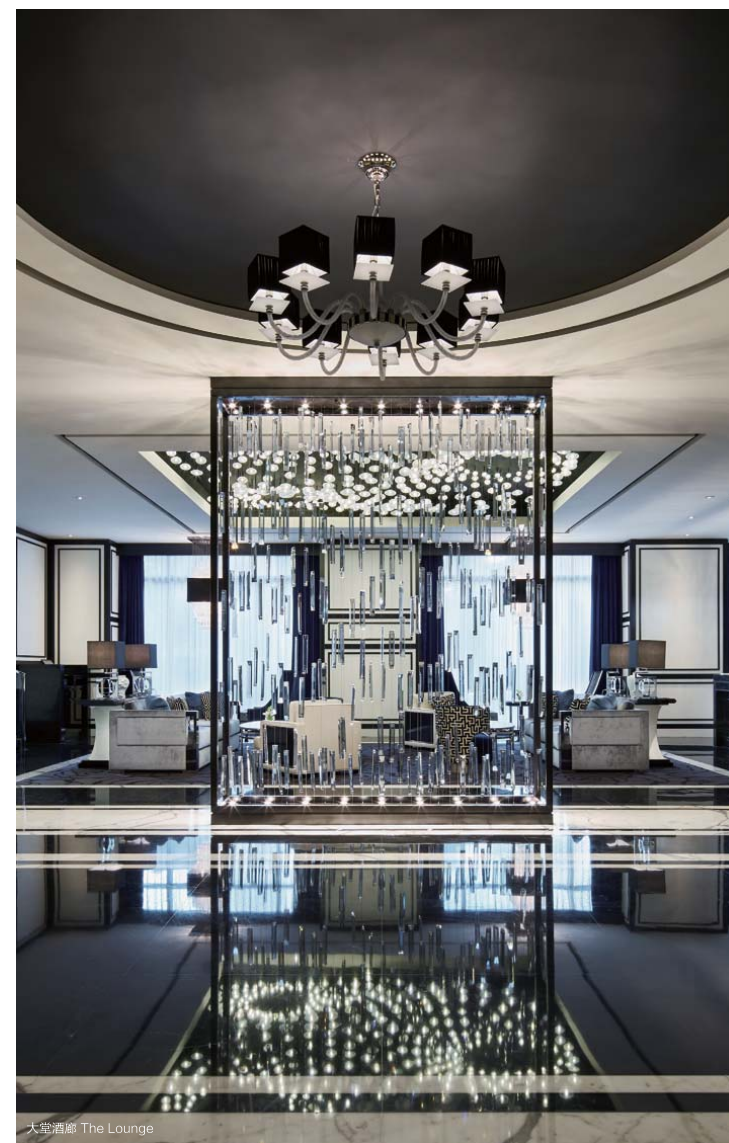

活力池 Vitality Pool

大堂酒廊 The Lounge

酒店大堂 Hotel Lobby

TOTO项目简介

国家/地区：中国
 项目类型：奢华酒店
 隶属：钓鱼台美高梅酒店管理有限公司
 房间数：162间客房

TOTO产品型号

诺锐斯特全智能坐便器：CES9786WCS
 浴缸：PPVD1870

「发现」 SMART TRIP