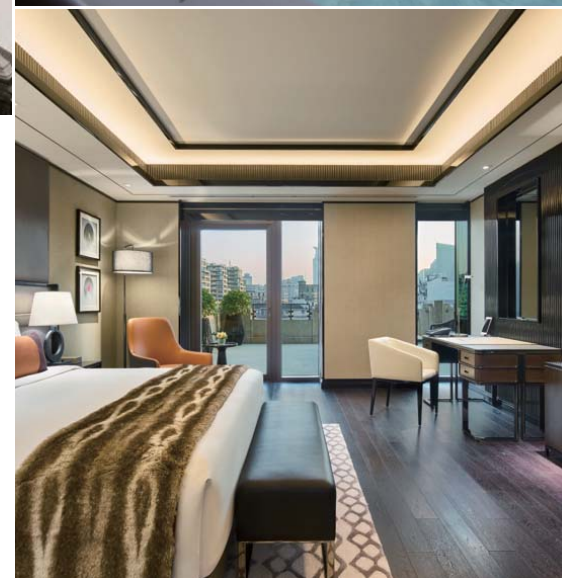

活力池 Vitality Pool

大堂酒廊 The Lounge

酒店大堂 Hotel Lobby

TOTO项目简介

国家/地区：中国
 项目类型：奢华酒店
 隶属：钓鱼台美高梅酒店管理有限公司
 房间数：162间客房

TOTO产品型号

诺锐斯特全智能坐便器：CES9786WCS
 浴缸：PPVD1870

「发现」 SMART TRIP