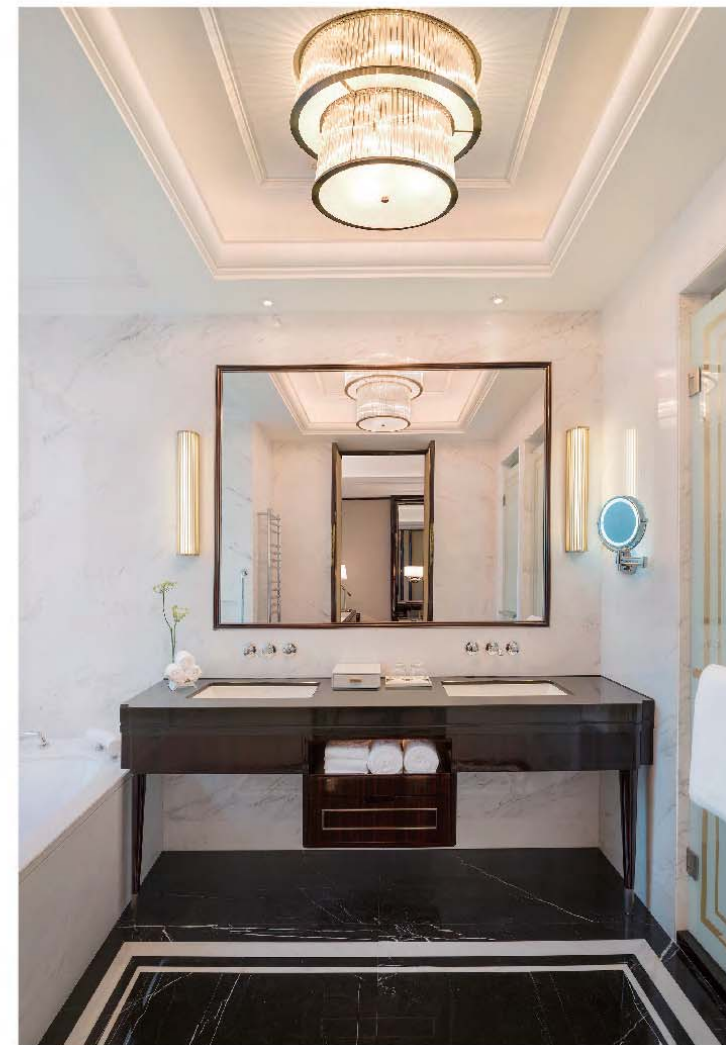

智臻之旅

长沙瑞吉酒店

The St. Regis Changsha

长沙瑞吉酒店传承品牌高贵格调与非凡气质，巧妙融合了创新科技和中式美学，凭借超越期待的下榻体验、细致入微的管家服务、独具风格的各式餐饮和匠心独具的设计风格，为您带来奢华居住体验。

长沙瑞吉酒店设有188间精美高雅、奢华宁静的客房与套房；置身其中，都市生活的匆忙与喧嚣瞬间烟消云散。房间装潢典雅美丽，巧妙含蓄地融入了中国元素。下榻长沙瑞吉酒店的宾客都会享受到闻名遐迩的瑞吉管家服务，全天24小时获得根据其品位、喜好及特定需要量身定制的个性化奢华体验。瑞吉管家都接受英式传统培训，为宾客提供一系列特色服务，包括行李拆箱与打包服务、佳饮服务、衣物熨烫服务、管家服务中心及电子管家服务。