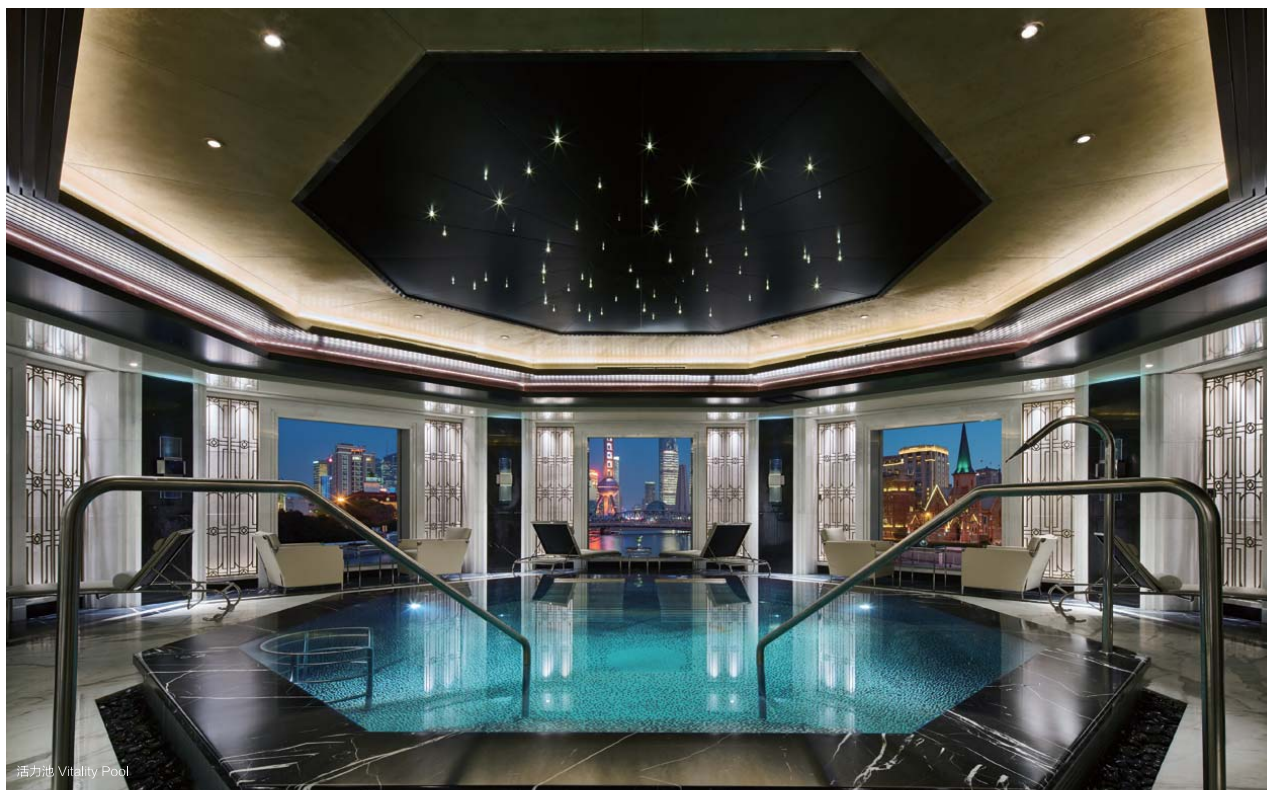

活力池 Vitality Pool

大堂酒廊 The Lounge

酒店大堂 Hotel Lobby

TOTO项目简介

国家/地区：中国
 项目类型：奢华酒店
 隶属：钓鱼台美高梅酒店管理有限公司
 房间数：162间客房

TOTO产品型号

诺锐斯特全智能坐便器：CES9786WCS
 浴缸：PPVD1870

「发现」 SMART TRIP